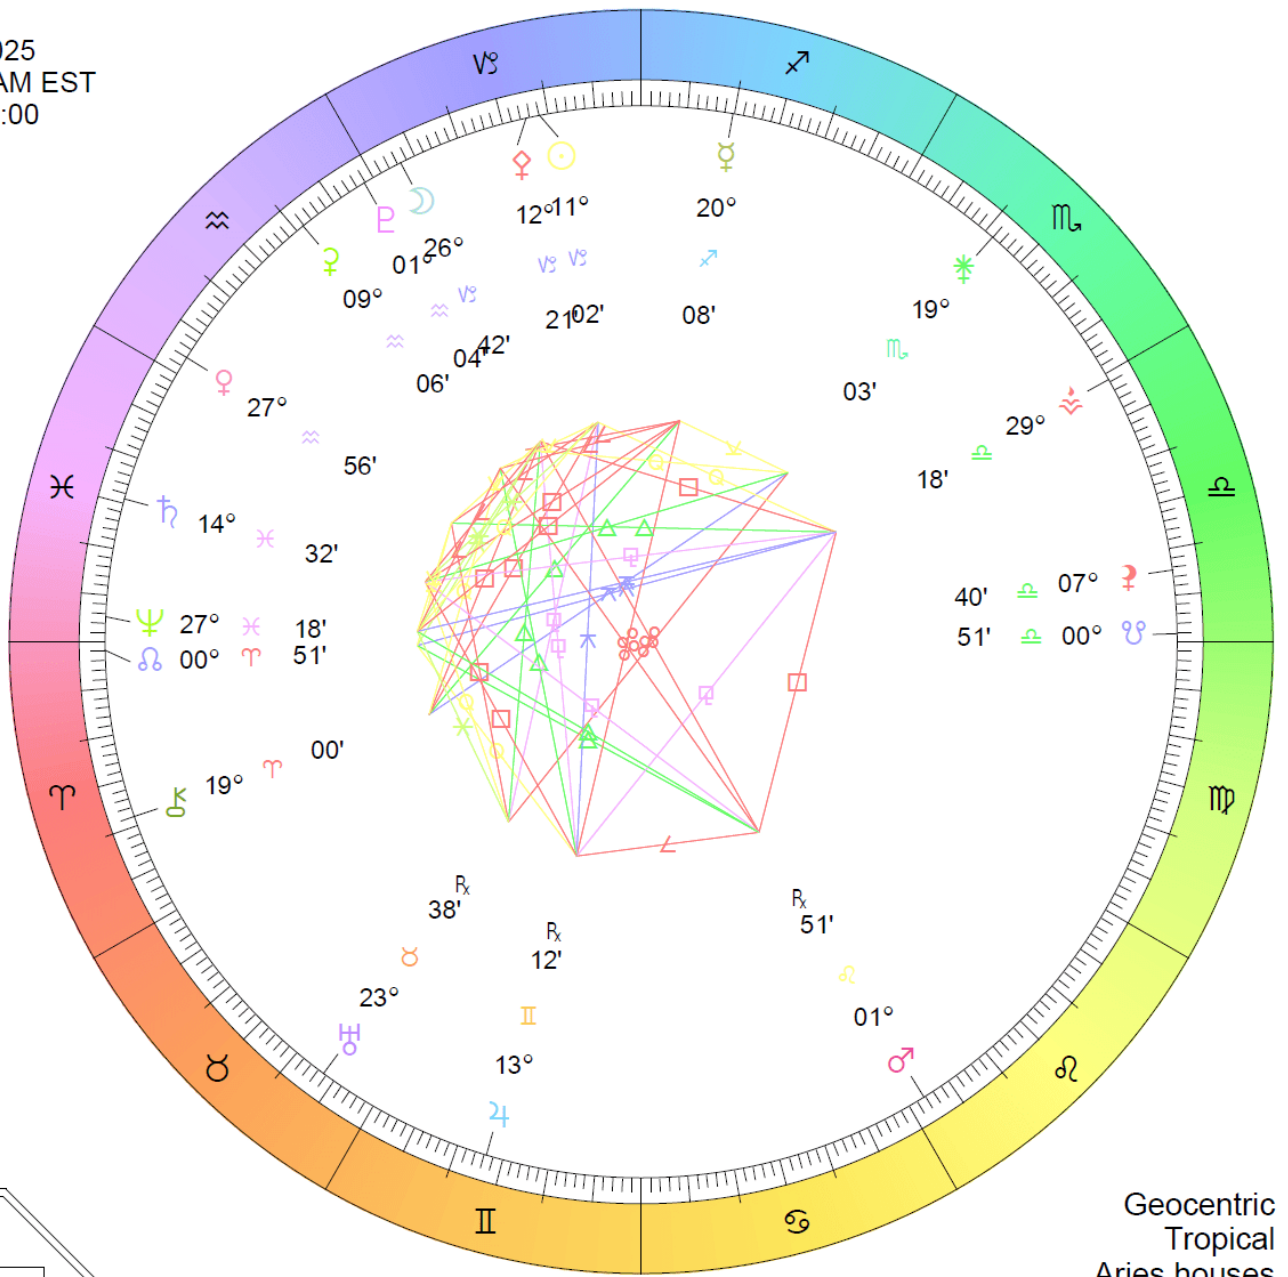

2025
 Jan 01, 2025
 00:00:01 AM EST
 Zone: +05:00

Geocentric
 Tropical
 Aries houses

☉											
☽											
♃	♁a	♁s									
♄	♁a	♁s	♁a	♁s							
♅	♁a	♁s	♁a	♁s	♁a	♁s					
♆	♁a	♁s	♁a	♁s	♁a	♁s	♁a	♁s			
♇	♁a	♁s	♁a	♁s	♁a	♁s	♁a	♁s	♁a	♁s	
♈	♁a	♁s	♁a	♁s	♁a	♁s	♁a	♁s	♁a	♁s	♁a
♉	♁a	♁s	♁a	♁s	♁a	♁s	♁a	♁s	♁a	♁s	♁a
♊	♁a	♁s	♁a	♁s	♁a	♁s	♁a	♁s	♁a	♁s	♁a
♋	♁a	♁s	♁a	♁s	♁a	♁s	♁a	♁s	♁a	♁s	♁a
♌	♁a	♁s	♁a	♁s	♁a	♁s	♁a	♁s	♁a	♁s	♁a
♍	♁a	♁s	♁a	♁s	♁a	♁s	♁a	♁s	♁a	♁s	♁a
♎	♁a	♁s	♁a	♁s	♁a	♁s	♁a	♁s	♁a	♁s	♁a
♏	♁a	♁s	♁a	♁s	♁a	♁s	♁a	♁s	♁a	♁s	♁a
♐	♁a	♁s	♁a	♁s	♁a	♁s	♁a	♁s	♁a	♁s	♁a
♑	♁a	♁s	♁a	♁s	♁a	♁s	♁a	♁s	♁a	♁s	♁a
♒	♁a	♁s	♁a	♁s	♁a	♁s	♁a	♁s	♁a	♁s	♁a
♓	♁a	♁s	♁a	♁s	♁a	♁s	♁a	♁s	♁a	♁s	♁a
♈	♁a	♁s	♁a	♁s	♁a	♁s	♁a	♁s	♁a	♁s	♁a
♉	♁a	♁s	♁a	♁s	♁a	♁s	♁a	♁s	♁a	♁s	♁a
♊	♁a	♁s	♁a	♁s	♁a	♁s	♁a	♁s	♁a	♁s	♁a
♋	♁a	♁s	♁a	♁s	♁a	♁s	♁a	♁s	♁a	♁s	♁a
♌	♁a	♁s	♁a	♁s	♁a	♁s	♁a	♁s	♁a	♁s	♁a
♍	♁a	♁s	♁a	♁s	♁a	♁s	♁a	♁s	♁a	♁s	♁a
♎	♁a	♁s	♁a	♁s	♁a	♁s	♁a	♁s	♁a	♁s	♁a
♏	♁a	♁s	♁a	♁s	♁a	♁s	♁a	♁s	♁a	♁s	♁a
♐	♁a	♁s	♁a	♁s	♁a	♁s	♁a	♁s	♁a	♁s	♁a
♑	♁a	♁s	♁a	♁s	♁a	♁s	♁a	♁s	♁a	♁s	♁a
♒	♁a	♁s	♁a	♁s	♁a	♁s	♁a	♁s	♁a	♁s	♁a
♓	♁a	♁s	♁a	♁s	♁a	♁s	♁a	♁s	♁a	♁s	♁a

Fir	Ear	Air	Wat
2	3	3	2
Crd	Fix	Mut	
2	4	4	

Pl	Planet	Position	Elem	Digni	Ru
☽	Moon	26°♁42'	Earth	Detri	♃
☉	Sun	11°♁02'	Earth	None	♃
☿	Mercury	20°♁08'	Fire	Detri	♄
♀	Venus	27°♁56'	Air	None	♃
♂	Mars	01°♁51' ^{Rx}	Fire	None	☉
♃	Jupiter	13°♁12' ^{Rx}	Air	Detri	♀
♄	Saturn	14°♁32'	Water	None	♄
♅	Uranus	23°♁38' ^{Rx}	Earth	Fall	♀
♆	Neptune	27°♁18'	Water	Ruler	♄
♇	Pluto	01°♁04'	Air	None	
♁	Node	00°♁51'	Fire		♂
M	Midheaven	11°♁08'	Water		☽
A	Ascendant	09°♁36'	Air		♀
⊗	Part Fortn	23°♁55'	Earth		♀